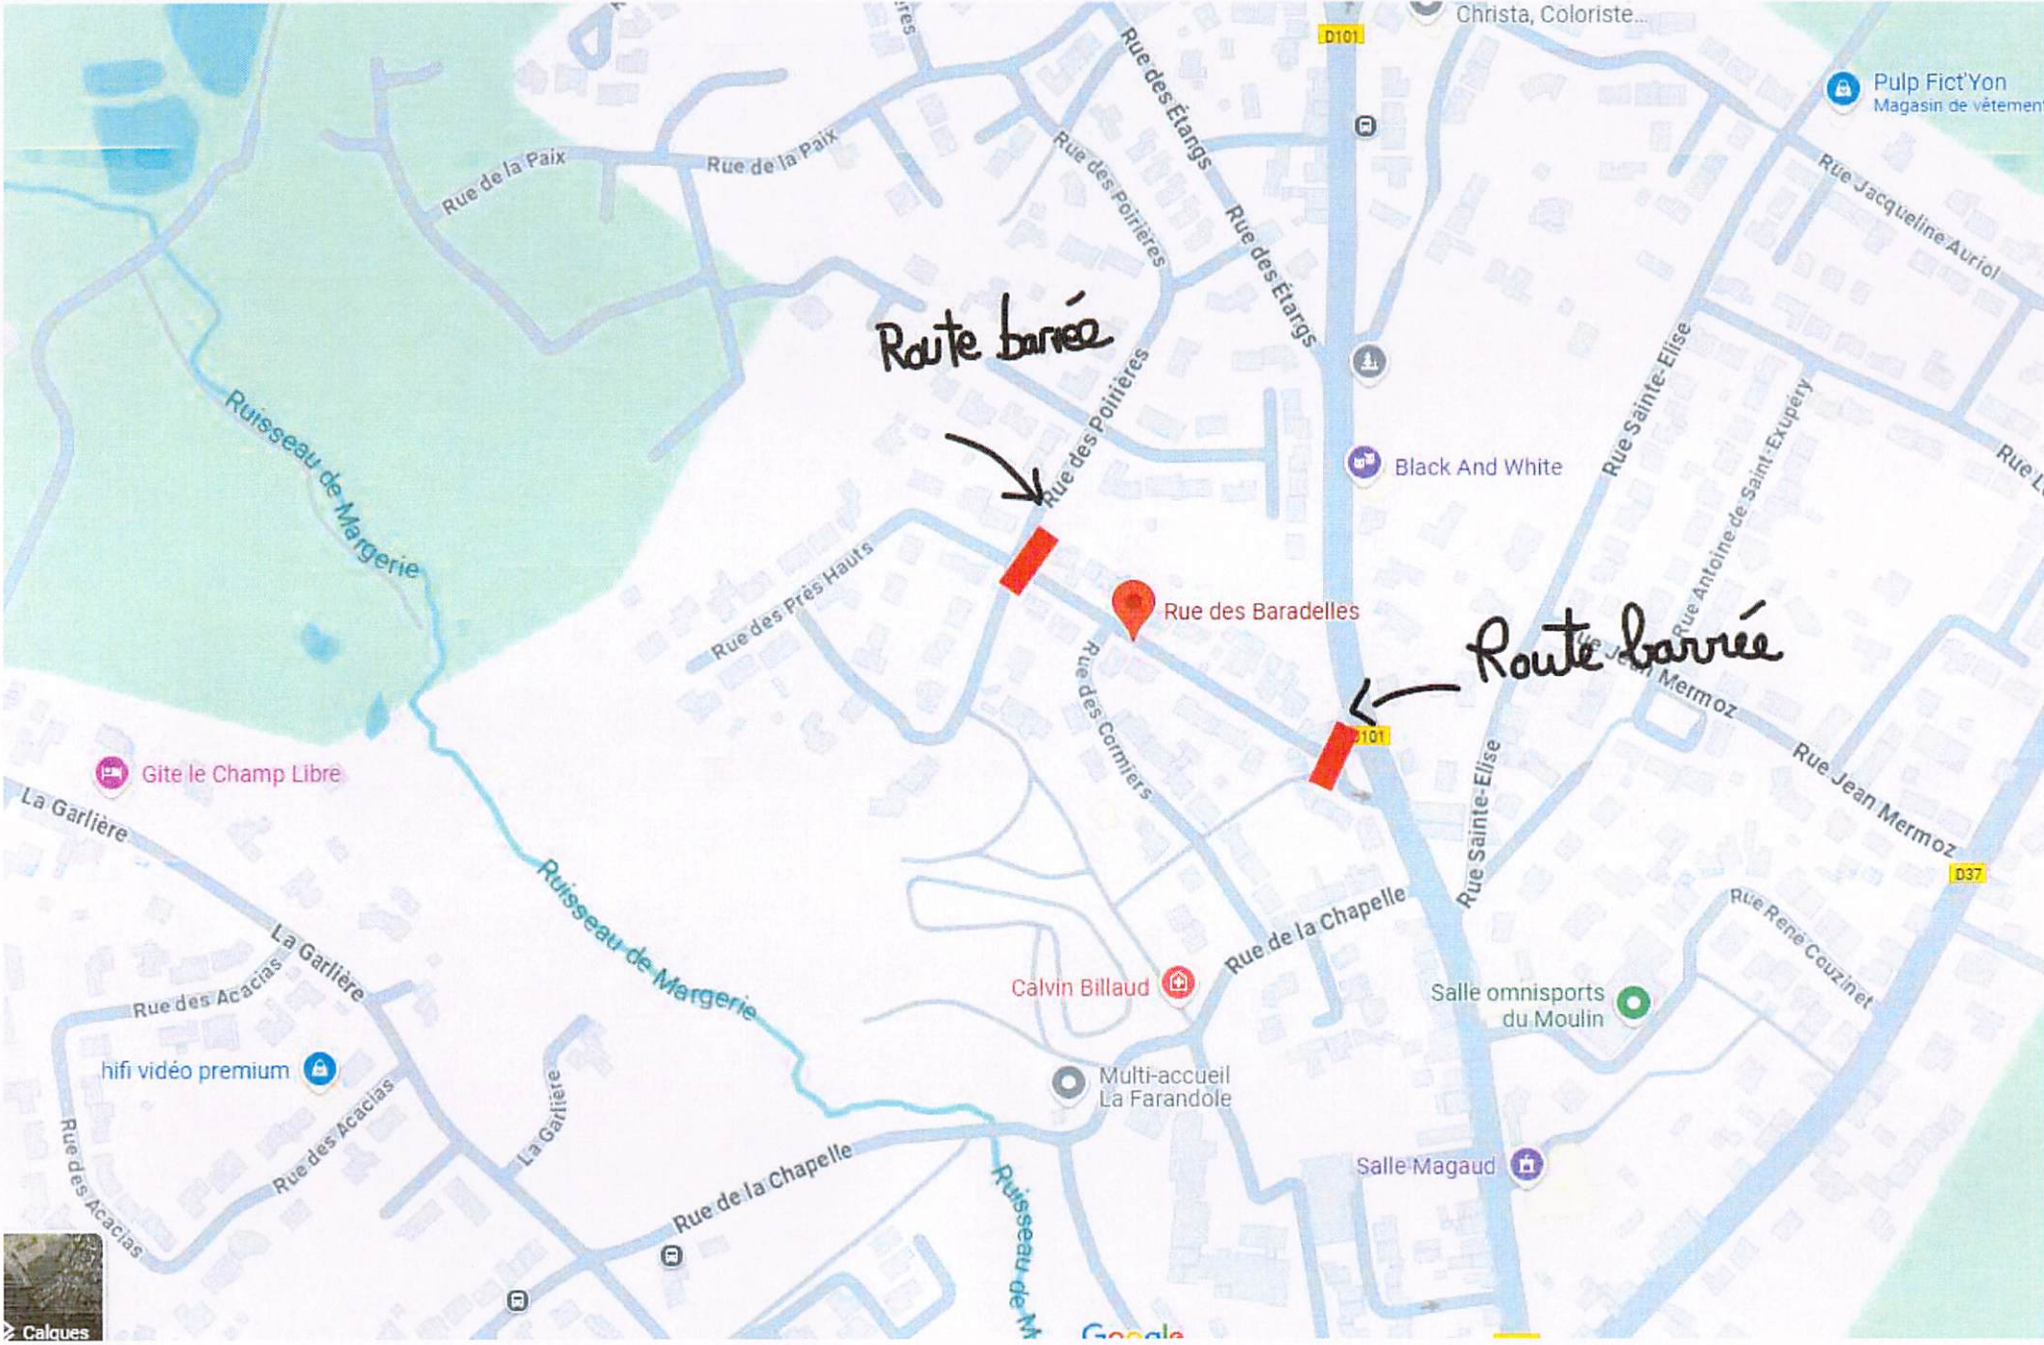

**ARRETE**

**Article 1<sup>er</sup>** : A compter du **07 janvier 2025 jusqu'au 11 janvier 2025, pour une période de 04 jours**, la circulation de tous véhicules sera totalement interdite sur la route communale rue des Baradelles.

**Article 2** : Conformément à l'article R 411-26 du code de la route, le fait, pour tout piéton et conducteur, de ne pas respecter les indications résultant de la signalisation routière est puni de l'amende prévue pour les contraventions de la deuxième classe.

Fait à Dompierre-sur-Yon, le 23/12/2024

François GILET  
Maire de Dompierre-sur-Yon

A large, stylized handwritten signature in black ink is written over a blue circular official stamp. The stamp features a central emblem and the text 'MAIRIE DE DOMPIERRE-SUR-YON' around the perimeter. The signature is a complex, looping scribble that partially obscures the stamp.

Route barrière

Route barrière

Calvin Billaud

Multi-accueil  
La Farandole

Salle omnisports  
du Moulin

Salle Magaud

Black And White

Pulp Fict'Yon  
Magasin de vêtement