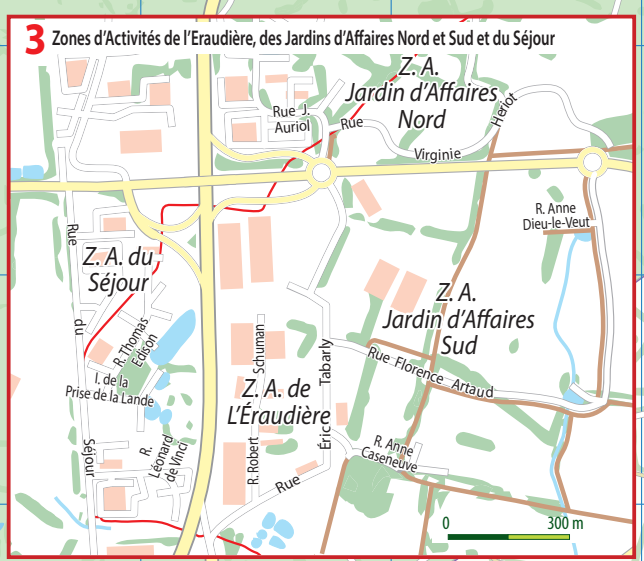

Plan de la Commune

Ville de Dompierre-sur-Yon

MAIRIE DE DOMPIERRE-SUR-YON
 20, rue du Vieux Bourg
 Téléphone > 02 51 07 59 08
 Courriel > mairie@dompierre-sur-yon.fr

Index des lieux-dits

Audouillière (L).....D11	Constantine.....F5	Landes des Rochettes (Les).....J3	Portière (La).....A10
Basse Braconnière (La).....H7	Cornière (La).....G5	Luneau.....J4	Prévoisère (La).....K5
Beaumanoir.....C10	Courrollière (La).....I9	Maigrière (La).....G7	Prunier (Le).....C9
Beaugard.....E9	Créancière (La).....L5	Maison Neuve de Rortheau (La).....F7	Raffinière (La).....D10
Bellevue.....K5	Doüe (La).....I4	Maison Neuve de la Doue (La).....F4	Rauturière (La).....F5
Berthelière (La).....M4	Épine (L).....E9	Maison Neuve des Gâts (La).....F9	Richerie (La).....J4
Bettrie (La).....L5	Éraudière (L).....K2	Malvoisine.....I5	Rinfort (Le).....C10
Boisière (La).....H10	Frelandière (La).....F5	Margerie.....J6	Rochettes (Les).....K3
Boule (La).....H4	Garenne des Gâts (La).....F9	Martinère (La).....K4	Rortheau (Château de).....E7
Braconnière (La).....I7	Garlière (La).....J5	Meslier (Le).....I5	Rortheau.....F7
Brebatière (La).....I7	Gâts (Les).....F8	Monica.....I3	Sainte-Clémence.....G7
Brûlot (Le).....G5	Grandes Vergnes (Les).....G5	Motte (La).....J5	Sainte-Élise.....J6
Bruyères (Les).....H5	Guerry (Le).....G8	Moulin de la Braconnière (Le).....I6	Sainte-Marie.....D9
Cerisier (Le).....F5	Guillonnière (La).....B10	Moulin des Gâts (Le).....F9	Sainte-Mélanie des Gâts.....F9
Chambardière (La).....D9	Haute Braconnière (La).....J6	Moulin Migné (Le).....C10	Séjour (Le).....J2
Champ de la Poirière (Le).....B10	Joueries (Les).....L5	Pareau (Le).....K5	Sibaudière (La).....J10
Châtelier (Le).....F8	Joussemeillère (La).....K4	Petites Vergnes (Les).....G4	Vergne (La).....J4
Chêne Rond (Le).....G6	Laiterie (La).....H9	Pierre Plate (La).....I8	Victoire (Sainte).....B10