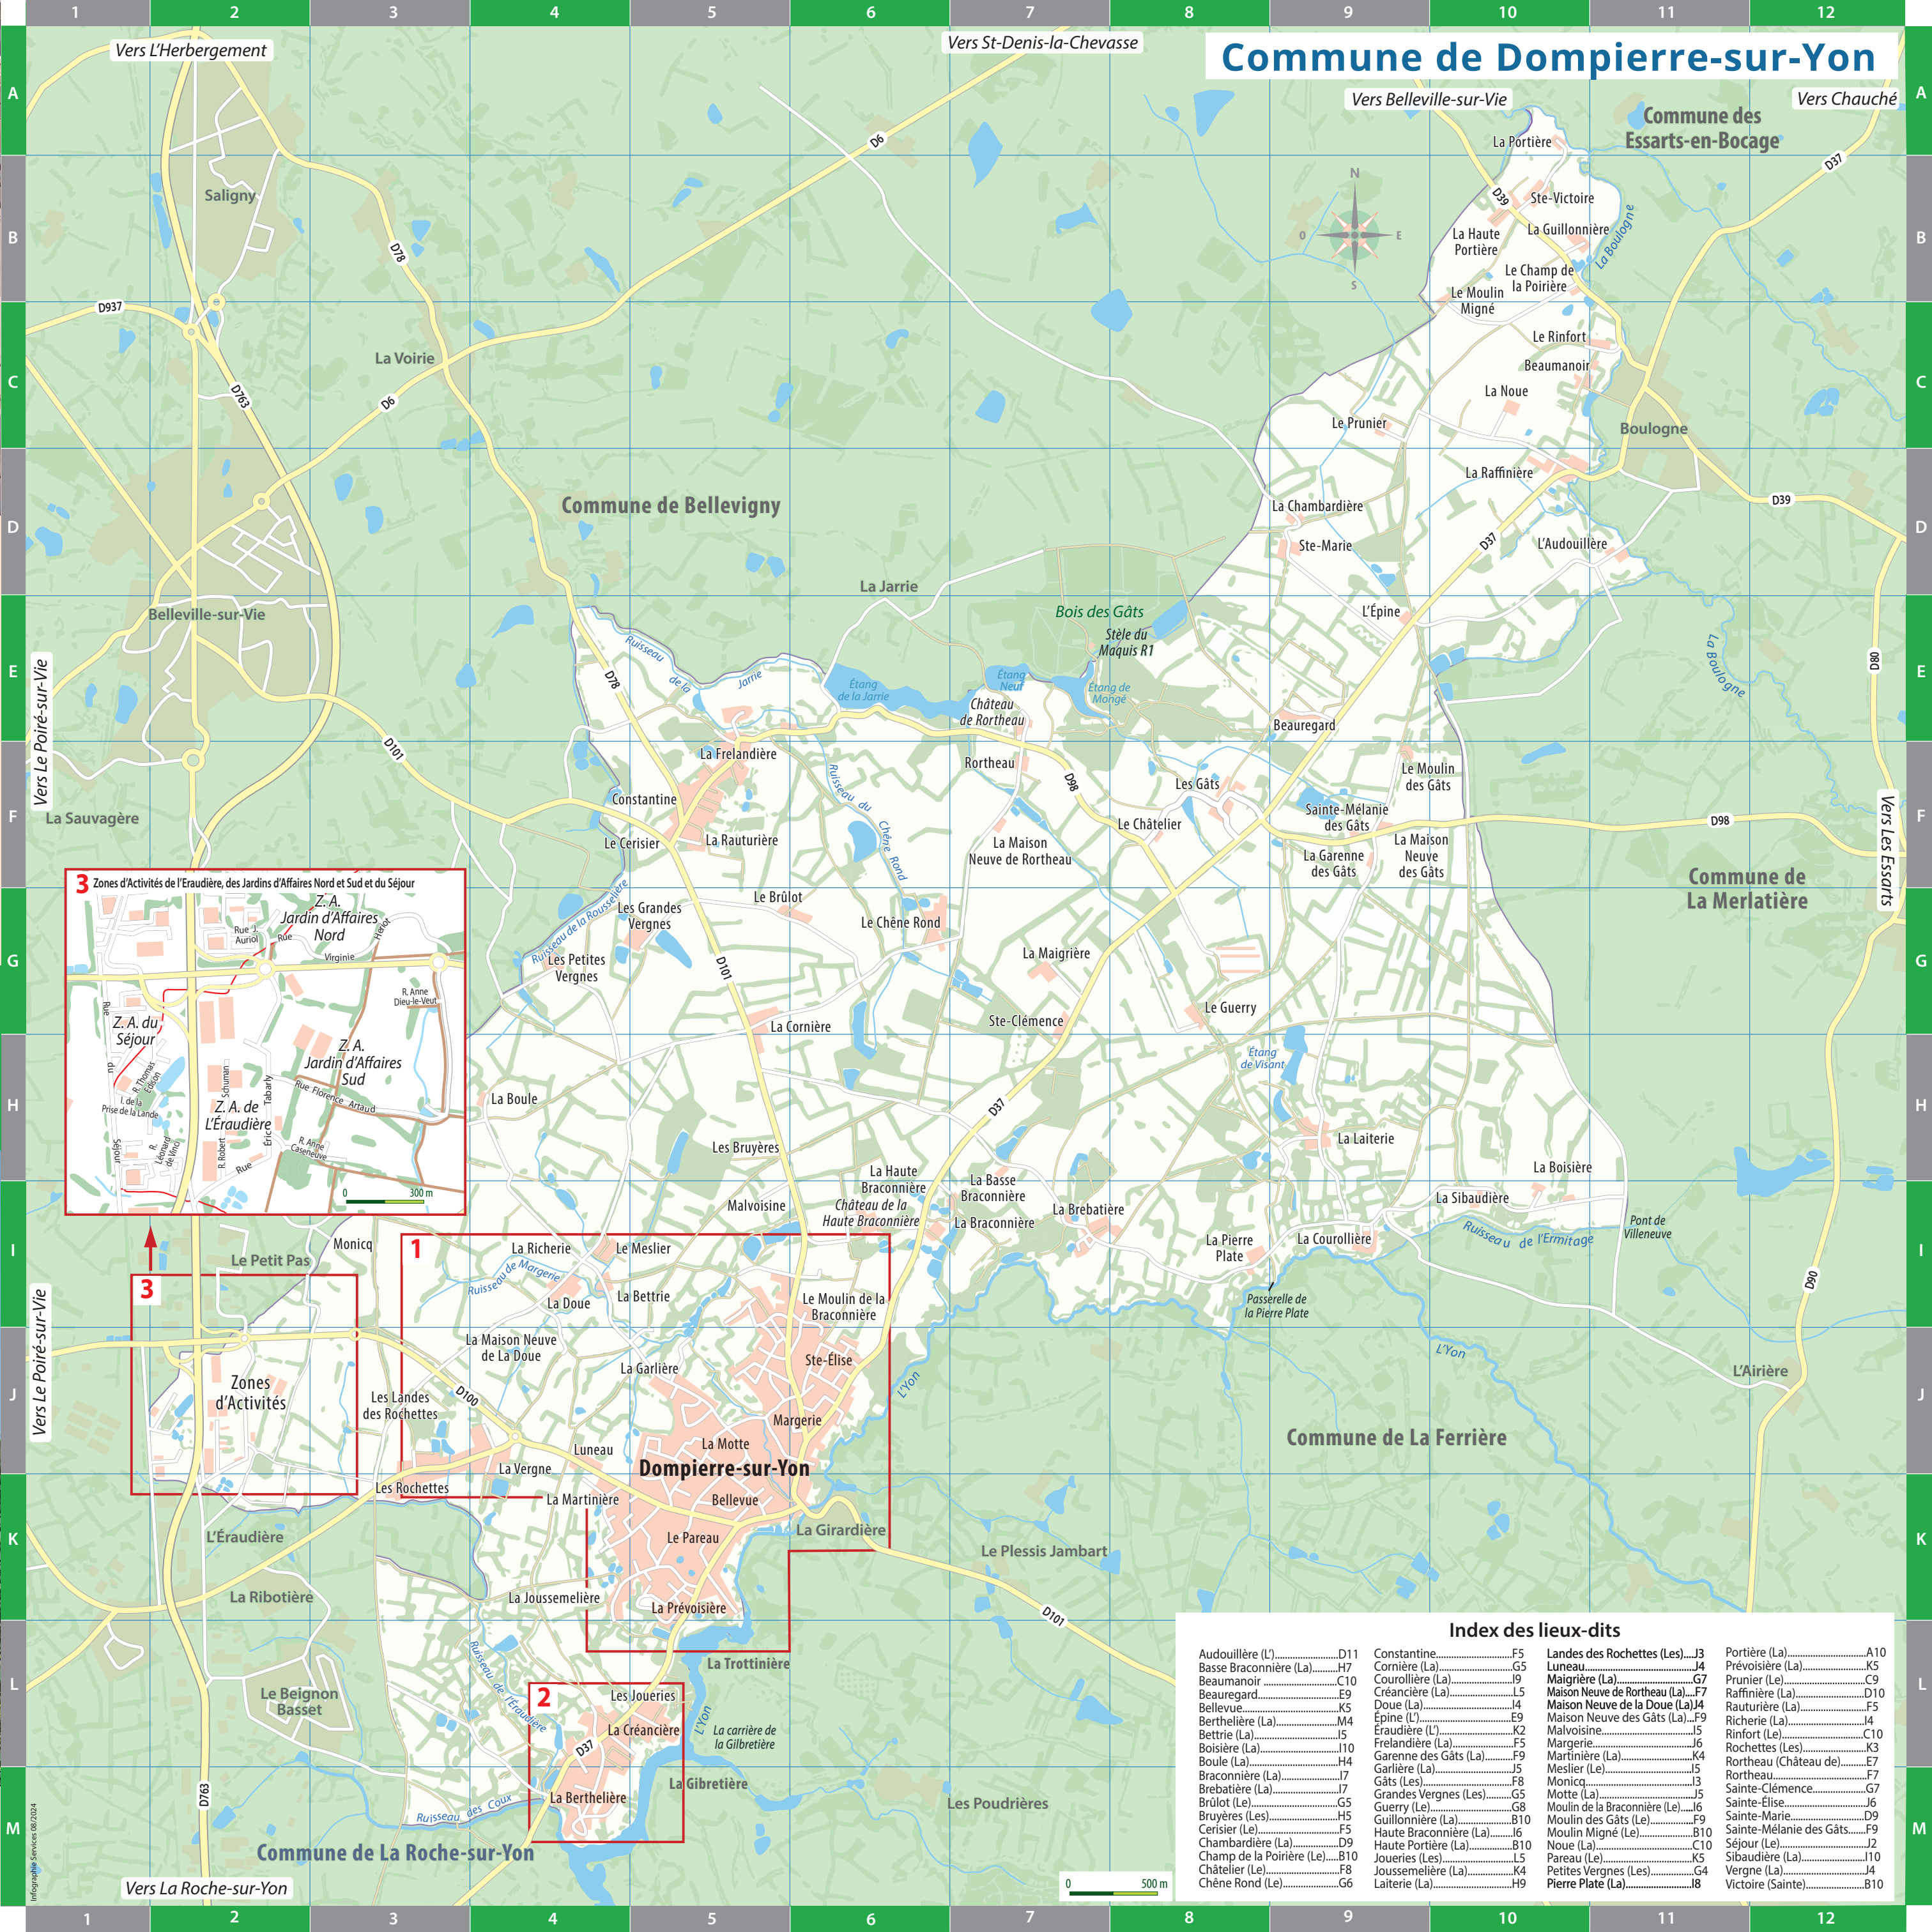

Plan de la Commune

Ville de Dompierre-sur-Yon

MAIRIE DE DOMPIERRE-SUR-YON
 20, rue du Vieux Bourg
 Téléphone > 02 51 07 59 08
 Courriel > mairie@dompierre-sur-yon.fr

Index des lieux-dits

Audouillière (L).....D11	Constantine.....F5	Landes des Rochettes (Les).....J3	Portière (La).....A10
Basse Braconnière (La).....H7	Cornière (La).....G5	Luneau.....J4	Prévoisère (La).....K5
Beaumanoir.....C10	Courrollière (La).....I9	Maigrière (La).....G7	Prunier (Le).....C9
Beaugard.....E9	Créancière (La).....L5	Maison Neuve de Rortheau (La).....F7	Raffinière (La).....D10
Bellevue.....K5	Doüe (La).....I4	Maison Neuve de la Doue (La).....F4	Rauturière (La).....F5
Berthelière (La).....M4	Épine (L).....E9	Maison Neuve des Gâts (La).....F9	Richerie (La).....J4
Bettrie (La).....L5	Éraudière (L).....K2	Malvoisine.....I5	Rinfort (Le).....C10
Boisière (La).....H10	Frelandière (La).....F5	Margerie.....J6	Rochettes (Les).....K3
Boule (La).....H4	Garenne des Gâts (La).....F9	Martinère (La).....K4	Rortheau (Château de).....E7
Braconnière (La).....I7	Garlière (La).....J5	Meslier (Le).....I5	Rortheau.....F7
Brebatière (La).....I7	Gâts (Les).....F8	Monica.....I3	Sainte-Clémence.....G7
Brûlot (Le).....G5	Grandes Vergnes (Les).....G5	Motte (La).....J5	Sainte-Élise.....J6
Bruyères (Les).....H5	Guerry (Le).....G8	Moulin de la Braconnière (Le).....I6	Sainte-Marie.....D9
Cerisier (Le).....F5	Guillonnière (La).....B10	Moulin des Gâts (Le).....F9	Sainte-Mélanie des Gâts.....F9
Chambardière (La).....D9	Haute Braconnière (La).....J6	Moulin Migné (Le).....C10	Séjour (Le).....J2
Champ de la Poirière (Le).....B10	Joueries (Les).....L5	Pareau (Le).....K5	Sibaudière (La).....J10
Châtelier (Le).....F8	Joussemeillère (La).....K4	Petites Vergnes (Les).....G4	Vergne (La).....J4
Chêne Rond (Le).....G6	Laiterie (La).....H9	Pierre Plate (La).....I8	Victoire (Sainte).....B10