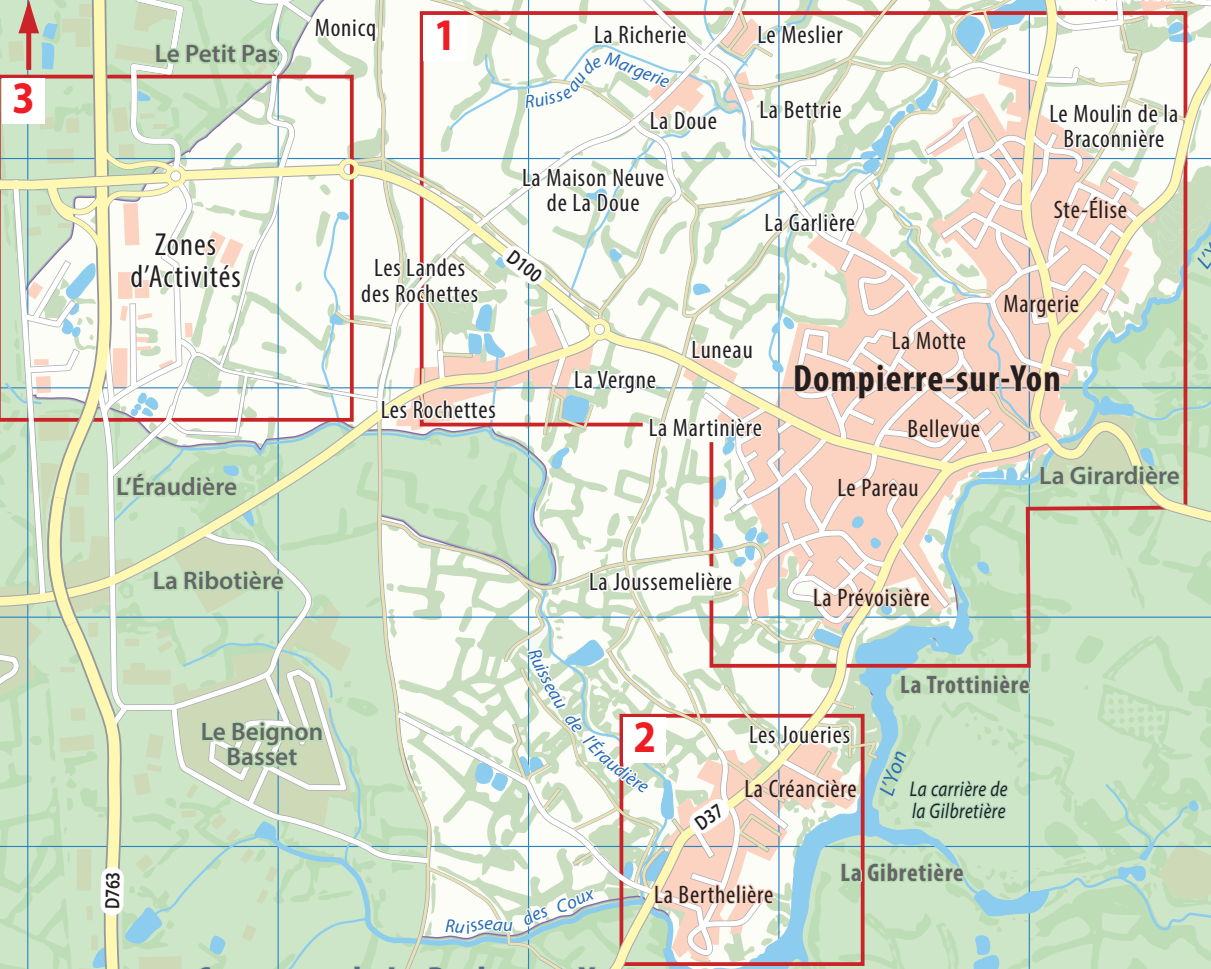

Plan de la Commune

Ville de Dompierre-sur-Yon

MAIRIE DE DOMPIERRE-SUR-YON
 20, rue du Vieux Bourg
 Téléphone > 02 51 07 59 08
 Courriel > mairie@dompierre-sur-yon.fr

Index des lieux-dits

Audouillière (L).....D11	Constantine.....F5	Landes des Rochettes (Les).....J3	Portière (La).....A10
Basse Braconnière (La).....H7	Cornière (La).....G5	Luneau.....J4	Prévoisère (La).....K5
Beaumanoir.....C10	Courrollière (La).....I9	Maigrière (La).....G7	Prunier (Le).....C9
Beaugard.....E9	Créancière (La).....L5	Maison Neuve de Rortheau (La).....F7	Raffinière (La).....D10
Bellevue.....K5	Doüe (La).....I4	Maison Neuve de la Doue (La).....F4	Rauturière (La).....F5
Berthelière (La).....M4	Épine (L).....E9	Maison Neuve des Gâts (La).....F9	Richerie (La).....J4
Bettrie (La).....L5	Éraudière (L).....K2	Malvoisine.....I5	Rinfort (Le).....C10
Boisière (La).....H10	Frelandière (La).....F5	Margerie.....J6	Rochettes (Les).....K3
Boule (La).....H4	Garenne des Gâts (La).....F9	Martinère (La).....K4	Rortheau (Château de).....E7
Braconnière (La).....I7	Garlière (La).....J5	Meslier (Le).....I5	Rortheau.....F7
Brebatière (La).....I7	Gâts (Les).....F8	Monica.....I3	Sainte-Clémence.....G7
Brûlot (Le).....G5	Grandes Vergnes (Les).....G5	Motte (La).....J5	Sainte-Élise.....J6
Bruyères (Les).....H5	Guerry (Le).....G8	Moulin de la Braconnière (Le).....I6	Sainte-Marie.....D9
Cerisier (Le).....F5	Guillonnière (La).....B10	Moulin des Gâts (Le).....F9	Sainte-Mélanie des Gâts.....F9
Chambardière (La).....D9	Haute Braconnière (La).....J6	Moulin Migné (Le).....C10	Séjour (Le).....J2
Champ de la Poirière (Le).....B10	Joueries (Les).....L5	Pareau (Le).....K5	Sibaudière (La).....J10
Châtelier (Le).....F8	Joussemeillère (La).....K4	Petites Vergnes (Les).....G4	Vergne (La).....J4
Chêne Rond (Le).....G6	Laiterie (La).....H9	Pierre Plate (La).....I8	Victoire (Sainte).....B10

Infographie Services 06/2024