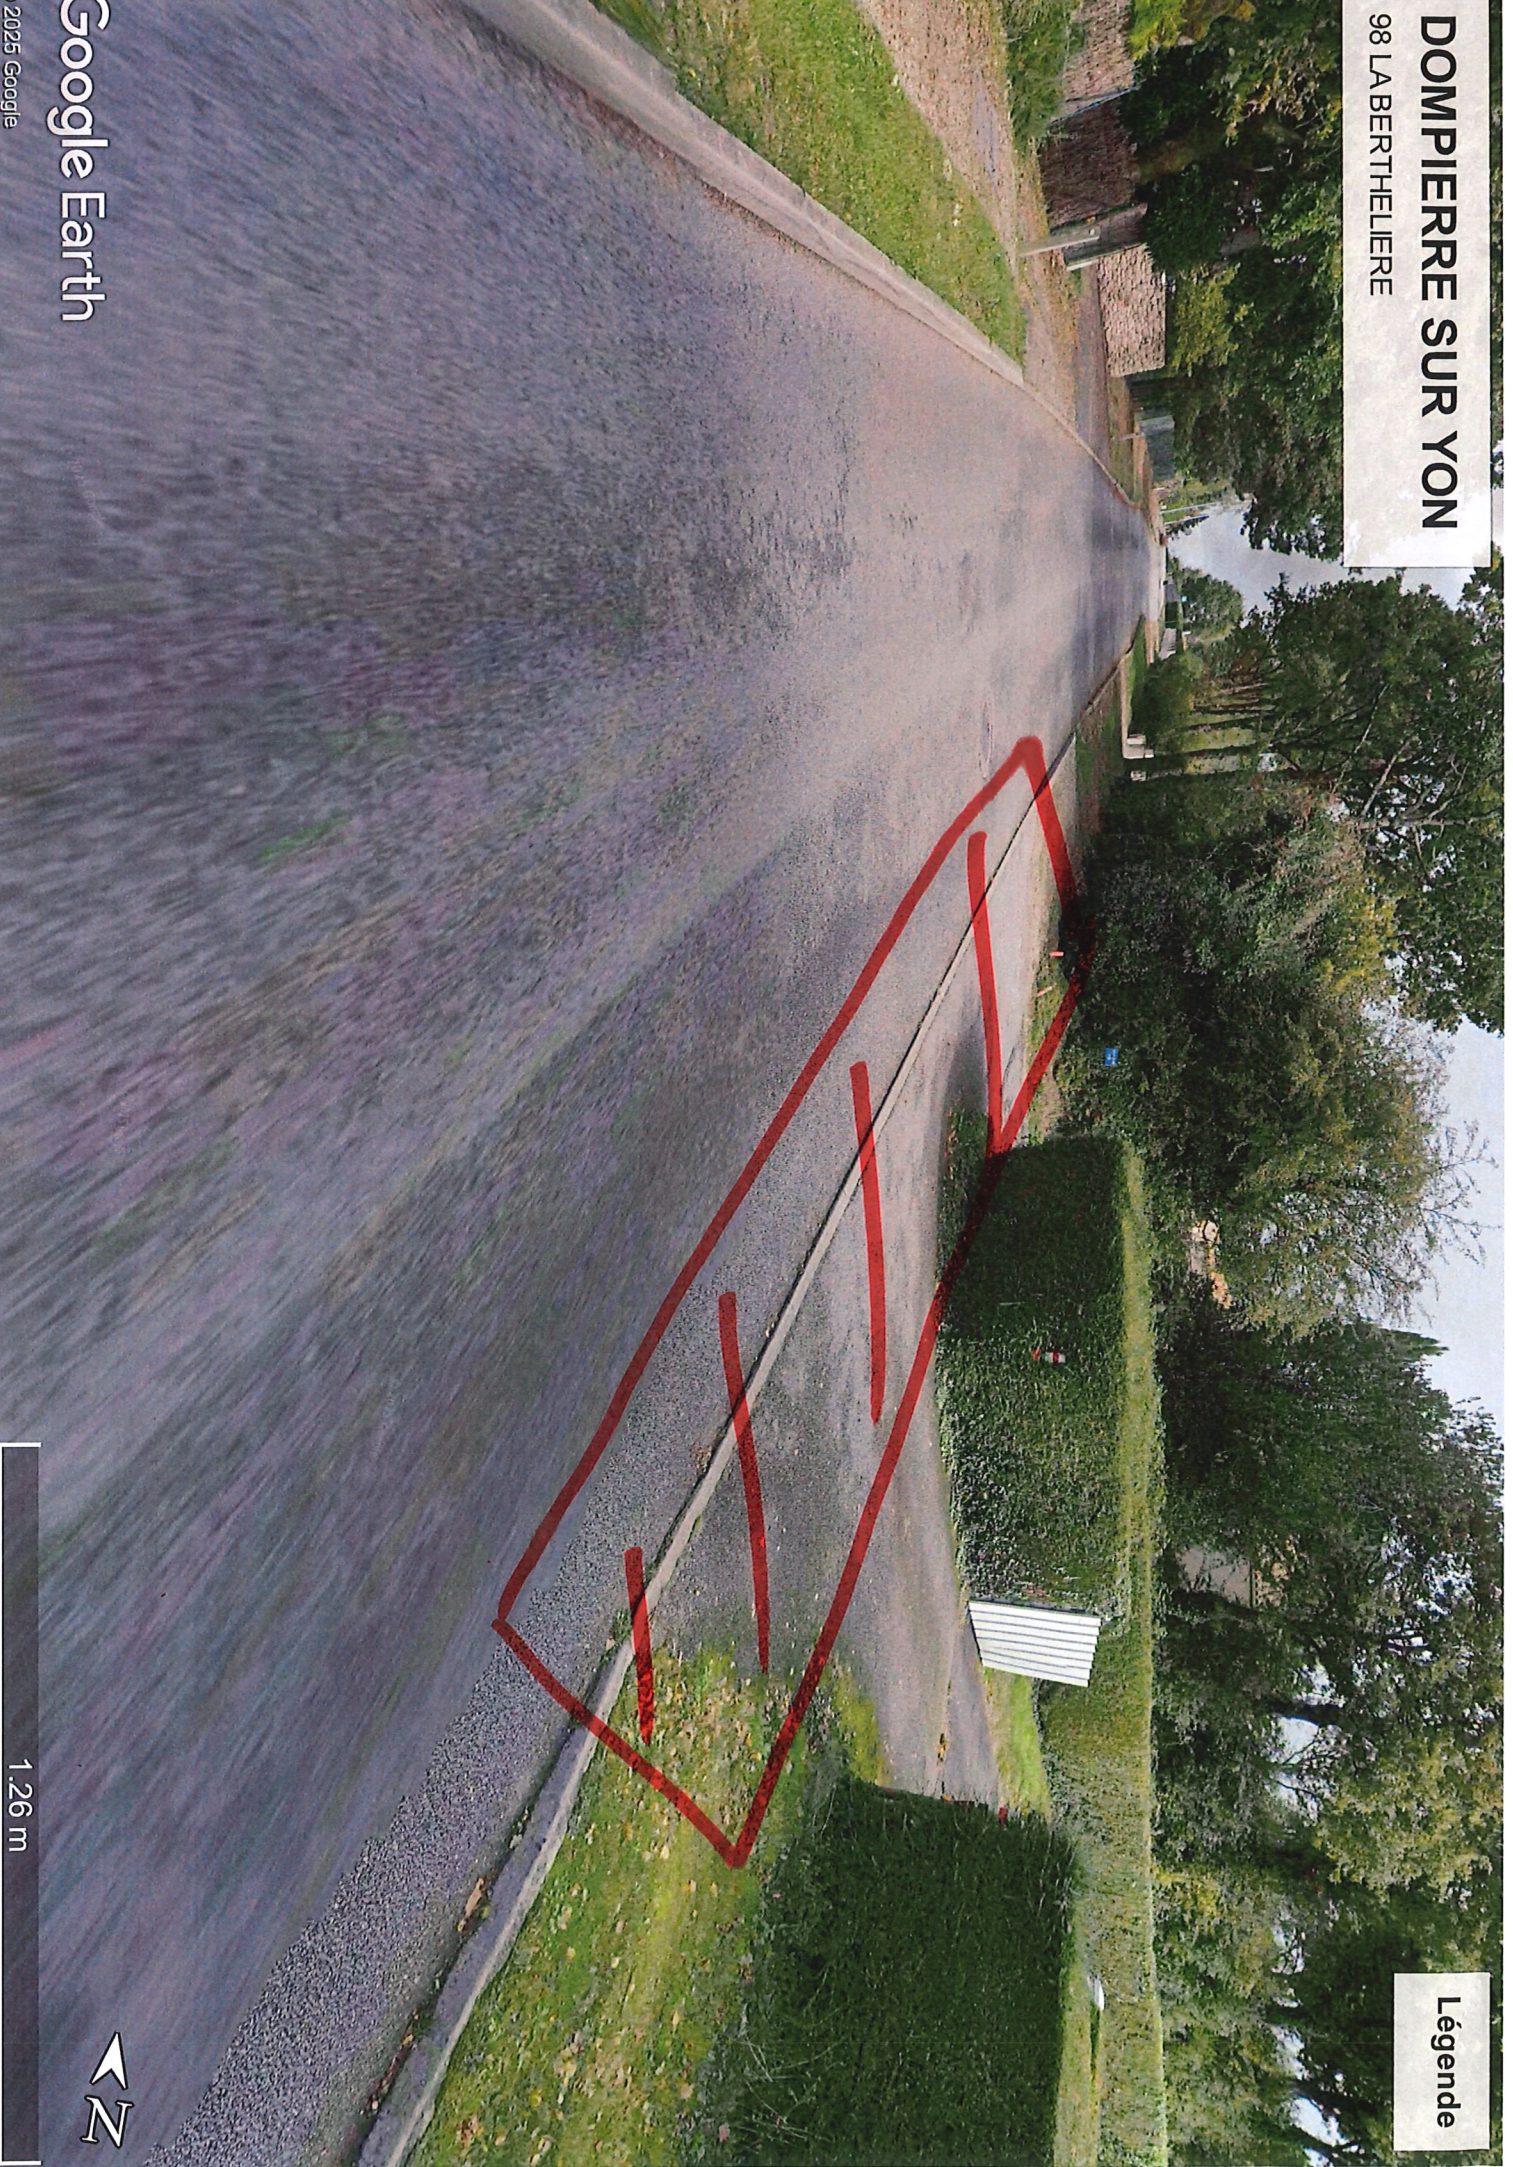

DOMPIERRE SUR YON

98 LABERTHELIERE

Légende

1.26 m

Google Earth

2025 Google