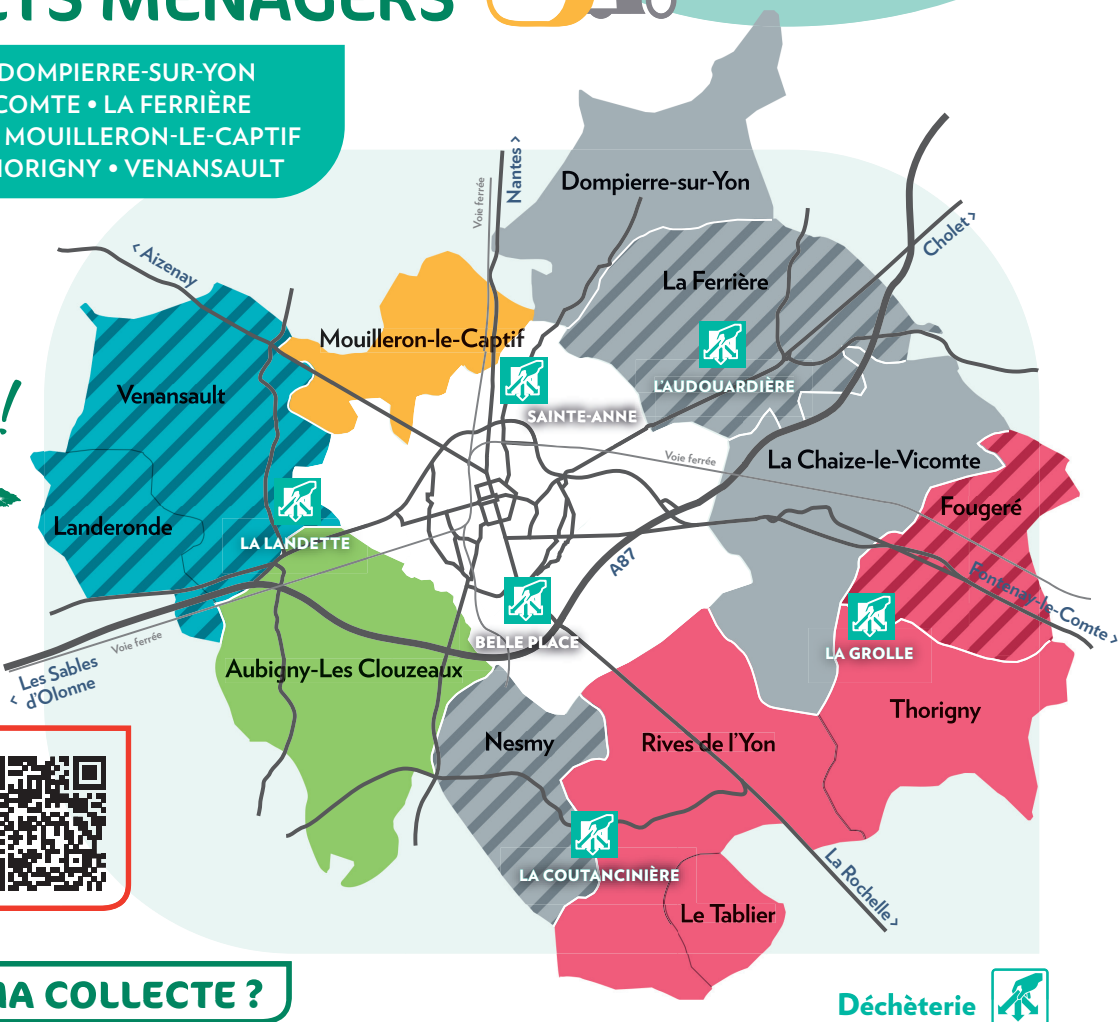

Calendrier

À partir du 2 janvier 2026

COLLECTE DES DÉCHETS MÉNAGERS

ORDURES MÉNAGÈRES
ET/OU EMBALLAGES
(BACS ET SACS JAUNES)

AUBIGNY-LES CLOUZEUX • DOMPIERRE-SUR-YON
FOUGERÉ • LA CHAIZE-LE-VICOMTE • LA FERRIÈRE
LANDERONDE • LE TABLIER • MOUILLERON-LE-CAPTIF
NESMY • RIVES DE L'YON • THORIGNY • VENANSULT

Trouvez votre
SECTEUR!

**UN DOUTE,
UNE QUESTION ?**

02 51 05 59 91
lrsy.fr/dechets

QUAND EST MA COLLECTE ?

Collecte des ordures ménagères
et/ou des emballages (bacs et sacs jaunes)
le même jour, une semaine sur deux.*

🕒 De 4 h 30 à 21 h selon les secteurs

Mon
secteur
Ma
collecte!

- ▲ Semaine **PAIRE - LUNDI**
- Semaine **IMPAIRE - MARDI**
- Semaine **IMPAIRE - MERCREDI**
- ▲ Semaine **PAIRE - MERCREDI**
- Semaine **IMPAIRE - JEUDI**
- ▲ Semaine **PAIRE - JEUDI**
- ▲ Semaine **PAIRE - VENDREDI**

Déchèterie

POUR BIEN FAIRE !

QUAND ? Sortir le bac et/ou les sacs jaunes
la veille au soir, en bordure de la voie publique.

COMMENT ? Le bac doit être présenté **couvercle fermé, non débordant** et poignée tournée côté rue.

VERRE ET PAPIERS ? À déposer dans les
colonnes de tri dédiées les plus proches.

JOUR FÉRIÉ ? Toutes les collectes de la semaine à
partir de ce jour férié sont **décalées au lendemain**.

À SAVOIR :

- Aucun déchet présenté **en dehors des bacs et sacs fournis par l'Agglomération** ne sera collecté.
- **Adaptez le service à vos besoins** : 12 collectes de votre bac sont incluses dans le forfait annuel. Toute collecte au-delà sera facturée.

*hors collectes spécifiques sur abonnement.