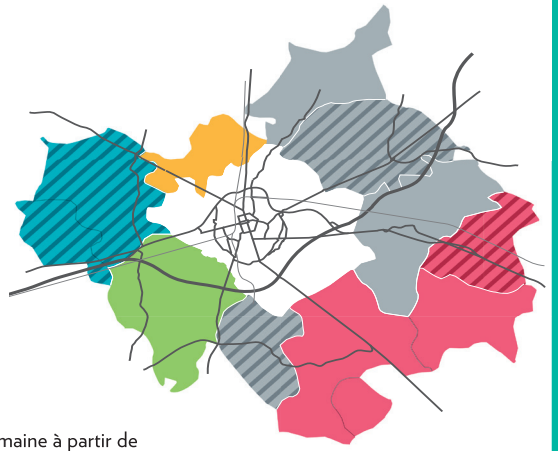

COLLECTE 2026

AUBIGNY-LES CLOUZEUX • DOMPIERRE-SUR-YON
FOUGERÉ • LA CHAIZE-LE-VICOMTE • LA FERRIÈRE
LANDERONDE • LE TABLIER • MOUILLERON-LE-CAPTIF
NESMY • RIVES DE LYON • THORIGNY • VENANSULT

**ORDURES MÉNAGÈRES
ET/OU EMBALLAGES
(BACS ET SACS JAUNES)
LE MÊME JOUR,
UNE SEMAINE SUR DEUX.**

🕒 De 4 h 30 à 21 h
selon les secteurs

- ▲ Semaine PAIRE - LUNDI
- Semaine IMPAIRE - MARDI
- Semaine IMPAIRE - MERCREDI
- ▲ Semaine PAIRE - MERCREDI
- Semaine IMPAIRE - JEUDI
- ▲ Semaine PAIRE - JEUDI
- ▲ Semaine PAIRE - VENDREDI

👉 **Jour férié ?** Toutes les collectes de la semaine à partir de ce jour férié sont **décalées au lendemain.**

JANVIER		FÉVRIER		MARS		AVRIL		MAI		JUIN	
J 01 NOUVEL AN	DÉCALAGE DES COLLECTES	D 01	L 02 ▲	D 01	L 02 ▲	M 01 ▲	J 02 ▲	V 01 FÊTE DU TRAVAIL	DÉCALAGE DES COLLECTES	L 01	M 02 ●
V 02 ●	1	M 03 ▲	M 04 ▲	M 03	M 04 ▲	J 02 ▲	V 03 ▲	S 02	DÉCALAGE DES COLLECTES	M 03 ●	J 04 ●
S 03		J 05 ▲	V 06 ▲	J 05 ▲	V 06 ▲	V 03 ▲	L 04	D 03		L 04	23
D 04		S 07	D 08	V 06 ▲	S 07	L 06 PAQUES	M 05 ●	S 04		M 05 ●	V 05
L 05 ▲		M 10 ●	L 09	S 07	D 08	L 08 LUNDI DE PAQUES	M 06 ●	M 05 ●	19	M 06 ●	S 06
M 06		J 12 ●	M 10 ●	D 08	M 11 ●	M 07	J 07 ●	V 08 VICTOIRE 1945		J 07 ●	D 07
M 07 ▲	2	S 14 ●	M 11 ●	M 10 ●	J 12 ●	M 08 ●	S 09	S 09		M 09	L 08 ▲
J 08 ▲		V 13 ●	J 12 ●	M 11 ●	M 11 ●	J 09 ●	D 10	V 08		M 10	J 11 ▲
V 09 ▲		M 16 ▲	S 14 ●	J 12 ●	J 12 ●	M 10 ●	L 11 ▲	S 10		M 11	V 12 ▲
S 10		M 17 ▲	M 15 ●	M 11 ●	M 11 ●	S 11	M 12	D 10		M 12	S 13
D 11		V 20 ▲	M 16 ▲	M 11 ●	M 11 ●	D 12	M 13	L 11 ▲		M 13	D 14
L 12		J 23 ▲	M 17 ▲	M 11 ●	M 11 ●	M 13	M 14	M 12		M 14	L 15
M 13 ●		M 24 ▲	M 18 ▲	M 11 ●	M 11 ●	M 14	J 16 ▲	M 13		M 15	M 16 ●
M 14 ●	3	V 27 ▲	J 19 ▲	M 12 ●	M 12 ●	J 16 ▲	V 17 ▲	J 14 ASCENSION	DÉCALAGE DES COLLECTES	M 16 ●	M 17 ●
J 15 ●		M 30 ▲	V 20 ▲	M 12 ●	M 12 ●	V 17 ▲	S 18	S 16 ▲		M 17 ●	J 18 ●
V 16		M 31	S 21	M 12 ●	M 12 ●	S 18	D 19	S 17		J 18 ●	25
S 17			D 22	M 12 ●	M 12 ●	D 19	L 20	D 17		M 19	V 19
D 18			D 23	M 12 ●	M 12 ●	M 20	M 21	L 18		M 20	S 20
L 19 ▲			M 24 ●	M 13 ●	M 13 ●	M 21	M 22	M 19		M 21	L 22 ▲
M 20			M 25 ●	M 13 ●	M 13 ●	M 22	J 23 ●	M 20		M 22	M 23
M 21 ▲	4		J 26 ●	M 14 ●	M 14 ●	M 23	V 24	J 21 ●	21	M 23	D 21
J 22 ▲			V 27 ●	M 15 ●	M 15 ●	M 24	S 25	V 22		M 24	L 22 ▲
V 23 ▲			M 30 ▲	M 16 ●	M 16 ●	M 25	D 26	V 23		M 25	M 24
S 24				M 17 ●	M 17 ●	V 24	L 27 ▲	D 24 PENTECÔTE		M 26	J 25 ▲
D 25				M 18 ●	M 18 ●	S 25	M 28	L 25 LUNDI DE PENTECÔTE	DÉCALAGE DES COLLECTES	M 27	V 26 ▲
L 26				M 19 ●	M 19 ●	D 26	M 29	M 26		M 28	S 27
M 27 ●				M 20 ●	M 20 ●	M 27	J 30 ▲	M 27		M 29	D 28
M 28 ●	5			M 21 ●	M 21 ●	M 28	M 31	J 28 ▲	22	M 30	L 29
J 29 ●				M 22 ●	M 22 ●	M 29		V 29 ▲		M 31	M 30 ●
V 30				M 23 ●	M 23 ●	M 30		S 30 ▲			
S 31				M 24 ●	M 24 ●	M 31		D 31			

JUILLET		AOÛT		SEPTEMBRE		OCTOBRE		NOVEMBRE		DÉCEMBRE	
M 01 ●	J 02 ●	S 01	M 02 ▲	M 01	M 02 ▲	J 01 ▲	V 02 ▲	D 01 TOUSSAINT	M 01 ●	M 02 ●	J 03 ●
V 03	S 04	L 03 ▲	M 04 ▲	J 03 ▲	V 04 ▲	S 03	D 04	M 03 ●	M 04 ●	V 04	S 05
D 05	L 06 ▲	J 06 ▲	V 07 ▲	S 05	D 06	M 06 ●	M 07 ●	J 05 ●	V 06	D 06	L 07 ▲
L 06 ▲	M 07	M 08	D 09	M 08 ●	L 07	M 07 ●	J 08 ●	S 07	D 08	M 08	M 09
M 07	M 08 ▲	V 08 ▲	L 10	M 09 ●	M 08 ●	M 08 ●	V 09	S 08	L 09 ▲	V 09	J 10 ▲
J 08 ▲	V 09 ▲	D 09	M 11 ●	J 10 ●	M 09 ●	J 09 ●	S 10	M 10	M 10	M 10	V 11 ▲
V 10 ▲	S 11	M 12	J 13 ●	S 12	M 09 ●	M 10 ●	D 11	M 11	M 11	M 11	S 12
S 11	D 12	M 13	V 14	S 13	M 10 ●	M 11 ●	L 12 ▲	M 12	M 12	M 12	D 13
D 12	L 13	M 14 FÊTE NATIONALE	S 15 ASSOMPTION	D 13	M 11 ●	M 12 ●	M 13	M 13	M 13	M 13	L 14
L 13	M 15	DÉCALAGE DES COLLECTES	D 16	L 14 ▲	M 12 ●	M 13 ●	M 14	M 14	M 14	M 14	M 15
M 14	M 16		L 17 ▲	M 15	M 13 ●	M 14 ●	J 15 ▲	M 15	M 15	M 15	M 16
M 15	V 17 ●		M 18	M 16 ▲	M 14 ●	M 15 ●	V 16 ▲	M 16	M 16	M 16	J 17 ●
J 16 ●	S 18		M 19	J 17 ▲	M 15 ●	M 16 ●	S 17	M 17	M 17	M 17	V 18
V 17 ●	D 19		M 20	V 18 ▲	M 16 ●	M 17 ●	D 18	M 18	M 18	M 18	S 19
S 18	L 20 ▲		M 21	S 19	M 17 ●	M 18 ●	L 19	J 19 ●	M 19	M 19	D 20
D 19	M 21 ▲		M 22	D 20	M 18 ●	M 19 ●	M 20	V 20	M 20	M 20	L 21 ▲
L 20	M 22 ▲		M 23	L 21	M 19 ●	M 20 ●	M 21	V 21	M 21	M 21	M 22
M 21	J 23 ▲		M 24	M 22 ●	M 20 ●	M 21 ●	J 22 ▲	M 22	M 22	M 22	M 23
M 22	V 24 ▲		M 25	M 23 ●	M 21 ●	M 22 ●	V 23 ▲	M 23	M 23	M 23	J 24 ▲
J 23	S 25		M 26	J 24 ●	M 22 ●	M 23 ●	S 24	M 24	M 24	M 24	V 25 NOËL
V 24	D 26		M 27	V 25	M 23 ●	M 24 ●	D 25	M 25	M 25	M 25	DÉCALAGE DES COLLECTES
S 25	L 27		M 28	S 26	M 24 ●	M 25 ●	L 26 ▲	M 26	M 26	M 26	S 26
D 26	M 28		M 29	D 27	M 25 ●	M 26 ●	M 27	J 26 ▲	M 27	M 27	D 27
L 27	M 29		M 30	L 28 ▲	M 26 ●	M 27 ●	M 28	V 27 ▲	M 28	M 28	L 28
M 28	J 30 ●			M 29	M 27 ●	M 28 ●	J 29 ▲	V 28	M 29	M 29	M 29
M 29	V 31			M 30	M 28 ●	M 29 ●	V 30 ▲	D 29	M 30	M 30	J 31 ●
J 30				M 31	M 29 ●	M 30 ●	M 31	L 30	M 31	M 31	
V 31					M 30 ●	M 31 ●